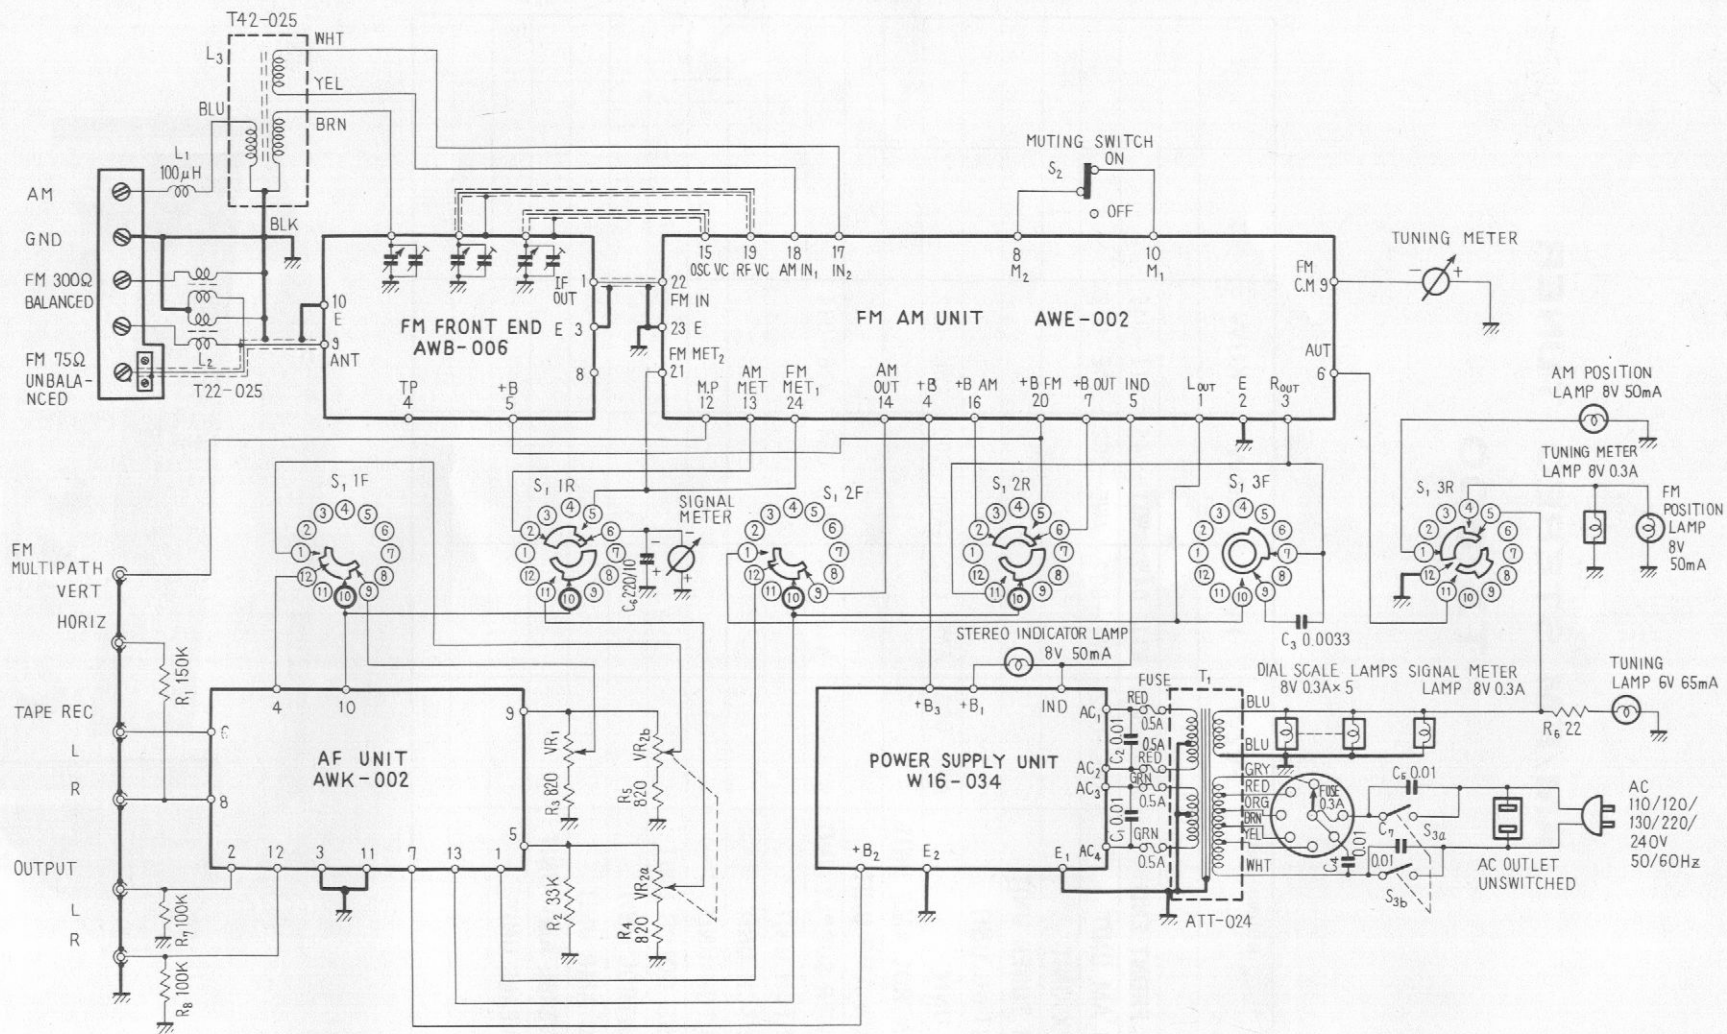

AM/FM STEREO TUNER TX-800

ROUND LABEL UNIT	FVZW	FW	KCW	KUW		
FM FRONT END	AWB-006	W11-045	W11-045	W11-045		
FM AM UNIT	AWE-002	AWE-002	AWE-002	AWE-002		
MPX UNIT						
AM TUNER UNIT						
MUTING UNIT						
AF UNIT	AWK-002	AWK-002	AWK-002	AWK-002		
CONTROL AMP UNIT						
MAIN AMP UNIT						
POWER SUPPLY UNIT	W16-034	W16-034	W16-034	W16-034		
SWITCH UNIT						
SWITCH UNIT						
SWITCH UNIT						
TONE COLOR UNIT						
CONTROL UNIT						
MIC AMP UNIT						
REVERBE AMP UNIT						
REVERBE UNIT						

TX-800

- S₁ BAND SELECTOR
 1) AM 2) FM MONO 3) FM AUTO
 4) MPX NOISE FILTER
 S₂ FM MUTING SWITCH
 S₃ POWER SWITCH

- POTENTIOMETERS
 VR₁ AM OUTPUT LEVEL CONTROL
 VR₂ FM OUTPUT LEVEL CONTROL
 CAPACITORS NON MARK : μF . P : μμF
 RESISTORS NON MARK : ΩM . K : KILOHM . M : MEGOHM