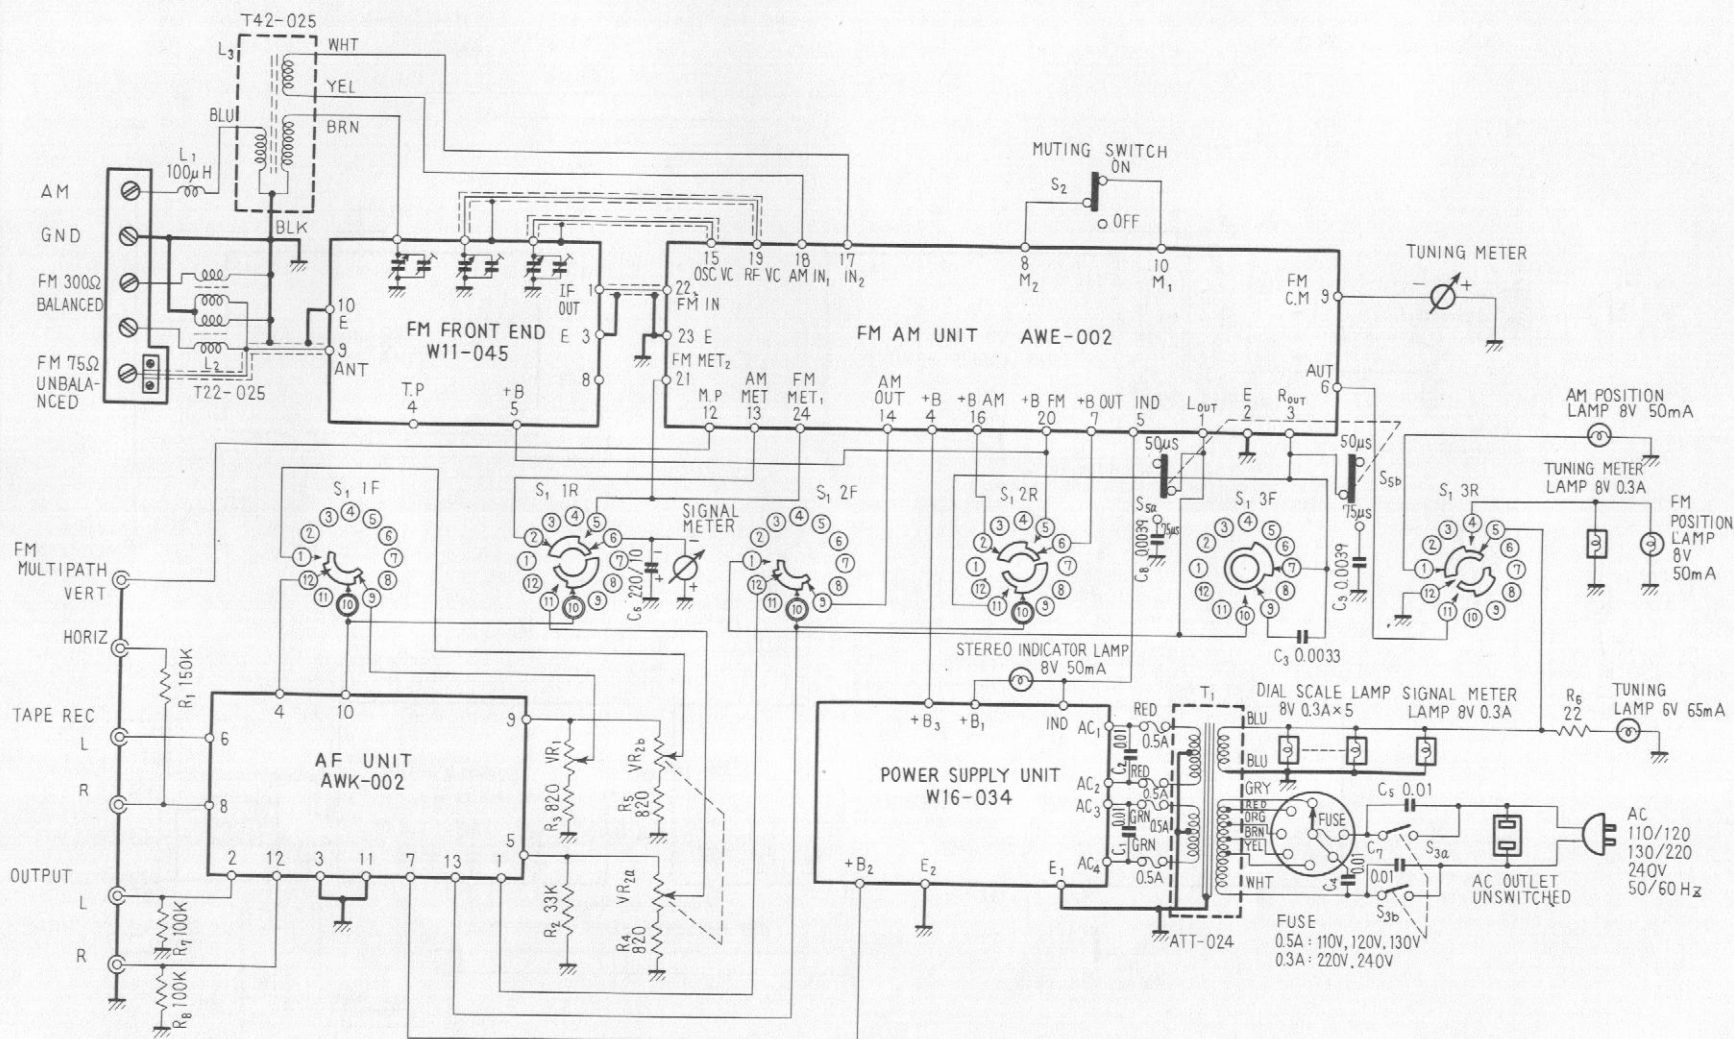

AM/FM STEREO TUNER TX-800

ROUND LABEL UNIT	FVZW	FW	KCW	KUW		
FM FRONT END	AWB-006	W11-045	W11-045	W11-045		
FM AM UNIT	AWE-002	AWE-002	AWE-002	AWE-002		
MPX UNIT						
AM TUNER UNIT						
MUTING UNIT						
AF UNIT	AWK-002	AWK-002	AWK-002	AWK-002		
CONTROL AMP UNIT						
MAIN AMP UNIT						
POWER SUPPLY UNIT	W16-034	W16-034	W16-034	W16-034		
SWITCH UNIT						
SWITCH UNIT						
SWITCH UNIT						
TONE COLOR UNIT						
CONTROL UNIT						
MIC AMP UNIT						
REVERBE AMP UNIT						
REVERBE UNIT						

TX-800

- S₁ BAND SELECTOR
 1) AM 2) FM MONO 3) FM AUTO
 4) MPX NOISE FILTER
 S₂ FM MUTING SWITCH
 S₃ POWER SWITCH

- POTENTIOMETERS
 VR₁ AM OUTPUT LEVEL CONTROL
 VR₂ FM OUTPUT LEVEL CONTROL
 CAPACITORS NON MARK : μF . P : μμF
 RESISTORS NON MARK : ΩM . K : KILOHM . M : MEGOHM