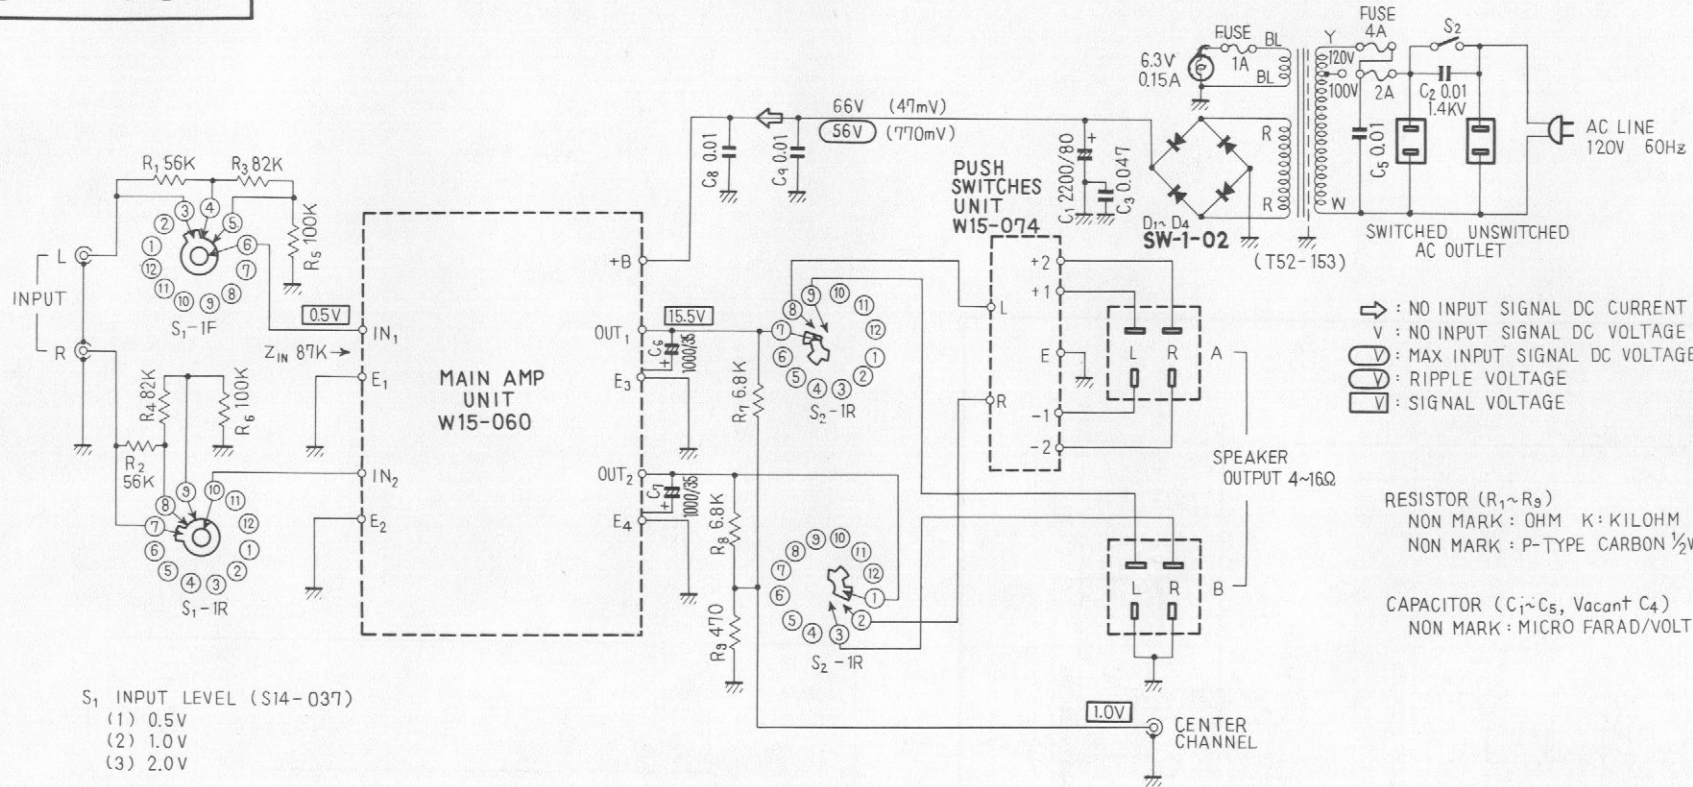

# SM-700

- S<sub>1</sub> INPUT LEVEL  
 (1) 0.5V  
 (2) 1.0V  
 (3) 2.0V

- S<sub>2</sub> SPEAKER SELECTOR  
 (1) POWER OFF  
 (2) A  
 (3) B  
 (4) A+B

- S<sub>3</sub> AC VOLTAGE SELECTOR

# SM-700

SM-700 for KL model

S<sub>1</sub> INPUT LEVEL (S14-037)

- (1) 0.5V
- (2) 1.0V
- (3) 2.0V

S<sub>2</sub> SPEAKER SELECTOR (S11-025)

- (1) POWER OFF
- (2) A
- (3) B
- (4) A+B

SM-700