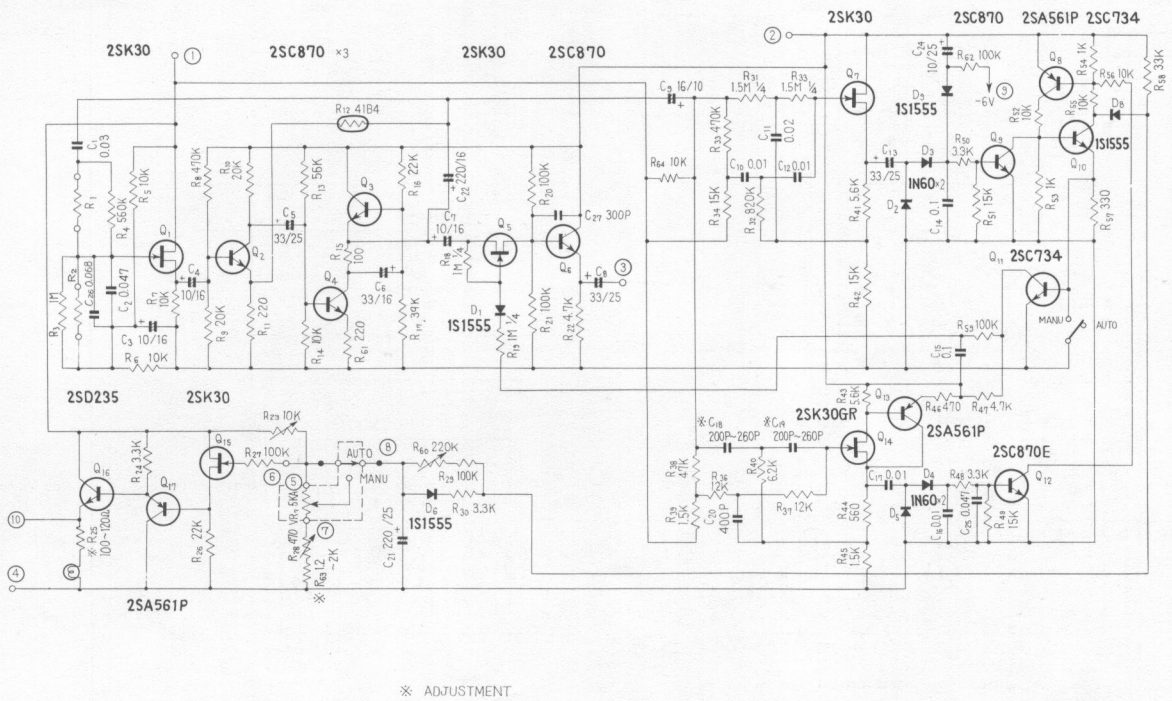

STEREO DISPLAY

SD-1000

ROUND LABEL UNIT	F					
AF OSC UNIT	W18-039					
FM FRONT END						
FM IF UNIT						
MPX UNIT						
V-H AMP UNIT	W18-037					
MUTING UNIT						
METER AMP UNIT	W18-038					
CONTROL AMP UNIT						
MAIN AMP UNIT						
POWER SUPPLY UNIT	W16-037					
SWITCH UNIT	W18-040					
SWITCH UNIT						
SWITCH UNIT						
TONE COLOR UNIT						
CONTROL UNIT						
MIC AMP UNIT						
REVERBE AMP UNIT						
REVERBE UNIT						

AF OSCILLATOR UNIT

AF OSCILLATOR UNIT
W18-039

V. H. AMP UNIT

V. H. AMP UNIT
W18-037

METER AMP UNIT

METER AMP
ATTENUATOR
SWEEP TIME
& MIC AMP
UNIT

W1B-038

POWER SUPPLY UNIT

W16 - 037

POWER SUPPLY UNIT