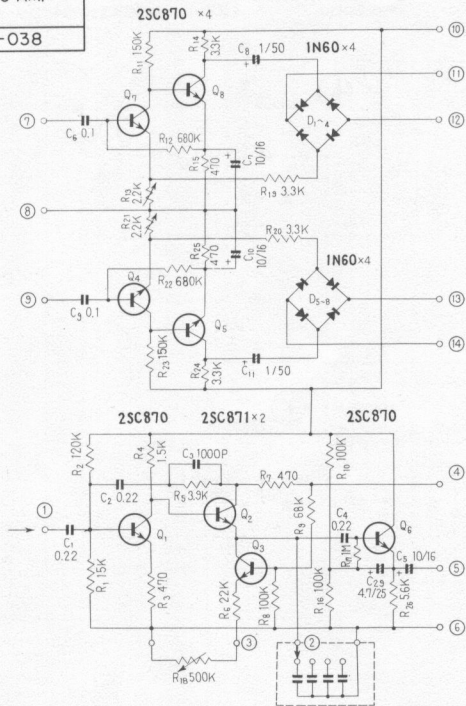

STEREO DISPLAY

SD-1000

ROUND LABEL UNIT	F					
AF OSC UNIT	W18-039					
FM FRONT END						
FM IF UNIT						
MPX UNIT						
V-H AMP UNIT	W18-037					
MUTING UNIT						
METER AMP UNIT	W18-038					
CONTROL AMP UNIT						
MAIN AMP UNIT						
POWER SUPPLY UNIT	W16-037					
SWITCH UNIT	W18-040					
SWITCH UNIT						
SWITCH UNIT						
TONE COLOR UNIT						
CONTROL UNIT						
MIC AMP UNIT						
REVERBE AMP UNIT						
REVERBE UNIT						

AF OSCILLATOR UNIT

AF OSCILLATOR UNIT
W18-039

V. H. AMP UNIT

V. H. AMP UNIT
W18-037

METER AMP UNIT

METER AMP
ATTENUATOR
SWEEP TIME
& MIC AMP
UNIT

W1B-038

POWER SUPPLY UNIT

W16 - 037

POWER SUPPLY UNIT