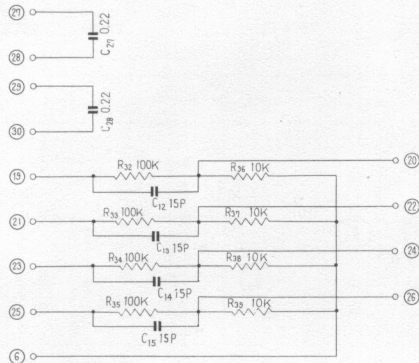

STEREO DISPLAY

SD-1000

ROUND LABEL UNIT	F					
AF OSC UNIT	W18-039					
FM FRONT END						
FM IF UNIT						
MPX UNIT						
V-H AMP UNIT	W18-037					
MUTING UNIT						
METER AMP UNIT	W18-038					
CONTROL AMP UNIT						
MAIN AMP UNIT						
POWER SUPPLY UNIT	W16-037					
SWITCH UNIT	W18-040					
SWITCH UNIT						
SWITCH UNIT						
TONE COLOR UNIT						
CONTROL UNIT						
MIC AMP UNIT						
REVERBE AMP UNIT						
REVERBE UNIT						

AF OSCILLATOR UNIT

AF OSCILLATOR UNIT
W18-039

V. H. AMP UNIT

V. H. AMP UNIT
W18-037

METER AMP UNIT

METER AMP
ATTENUATOR
SWEEP TIME
& MIC AMP
UNIT

W1B-038

POWER SUPPLY UNIT