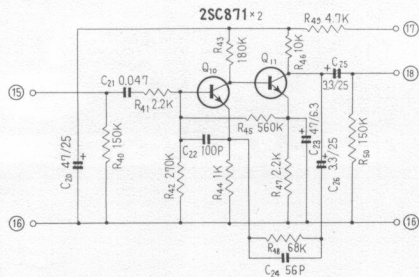

STEREO DISPLAY

SD-1000

ROUND LABEL UNIT	F					
AF OSC UNIT	W18-039					
FM FRONT END						
FM IF UNIT						
MPX UNIT						
V-H AMP UNIT	W18-037					
MUTING UNIT						
METER AMP UNIT	W18-038					
CONTROL AMP UNIT						
MAIN AMP UNIT						
POWER SUPPLY UNIT	W16-037					
SWITCH UNIT	W18-040					
SWITCH UNIT						
SWITCH UNIT						
TONE COLOR UNIT						
CONTROL UNIT						
MIC AMP UNIT						
REVERBE AMP UNIT						
REVERBE UNIT						

AF OSCILLATOR UNIT

AF OSCILLATOR UNIT
W18-039

V. H. AMP UNIT

V. H. AMP UNIT
W18-037

METER AMP UNIT

METER AMP
ATTENUATOR
SWEEP TIME
& MIC AMP
UNIT

W1B-038

POWER SUPPLY UNIT