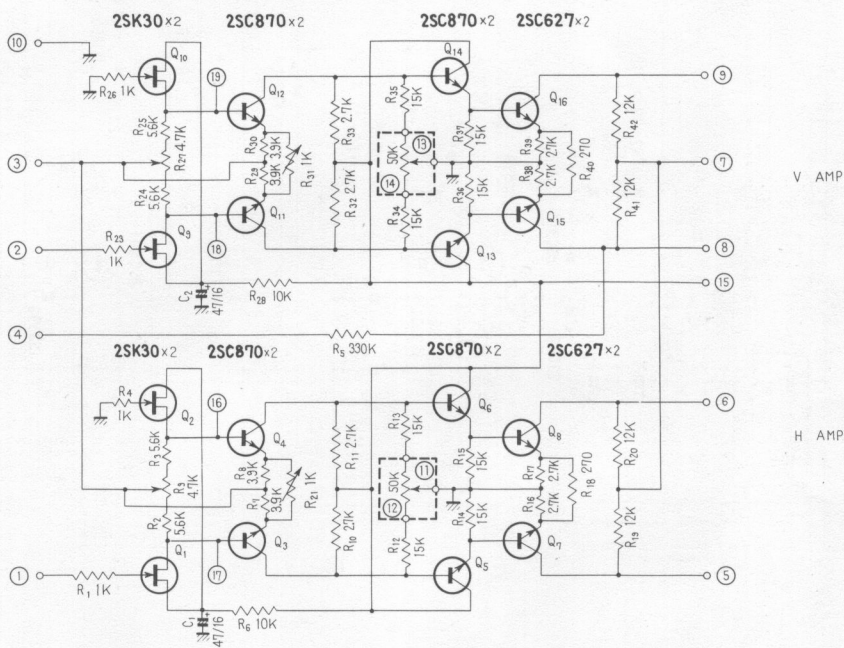

STEREO DISPLAY

SD-1000

ROUND LABEL UNIT	F					
AF OSC UNIT	W18-039					
FM FRONT END						
FM IF UNIT						
MPX UNIT						
V-H AMP UNIT	W18-037					
MUTING UNIT						
METER AMP UNIT	W18-038					
CONTROL AMP UNIT						
MAIN AMP UNIT						
POWER SUPPLY UNIT	W16-037					
SWITCH UNIT	W18-040					
SWITCH UNIT						
SWITCH UNIT						
TONE COLOR UNIT						
CONTROL UNIT						
MIC AMP UNIT						
REVERBE AMP UNIT						
REVERBE UNIT						

AF OSCILLATOR UNIT

AF OSCILLATOR UNIT
W18-039

V. H. AMP UNIT

V. H. AMP UNIT
W18-037

METER AMP UNIT

METER AMP
ATTENUATOR
SWEEP TIME
& MIC AMP
UNIT

W1B-038

POWER SUPPLY UNIT

W16 - 037

POWER SUPPLY UNIT