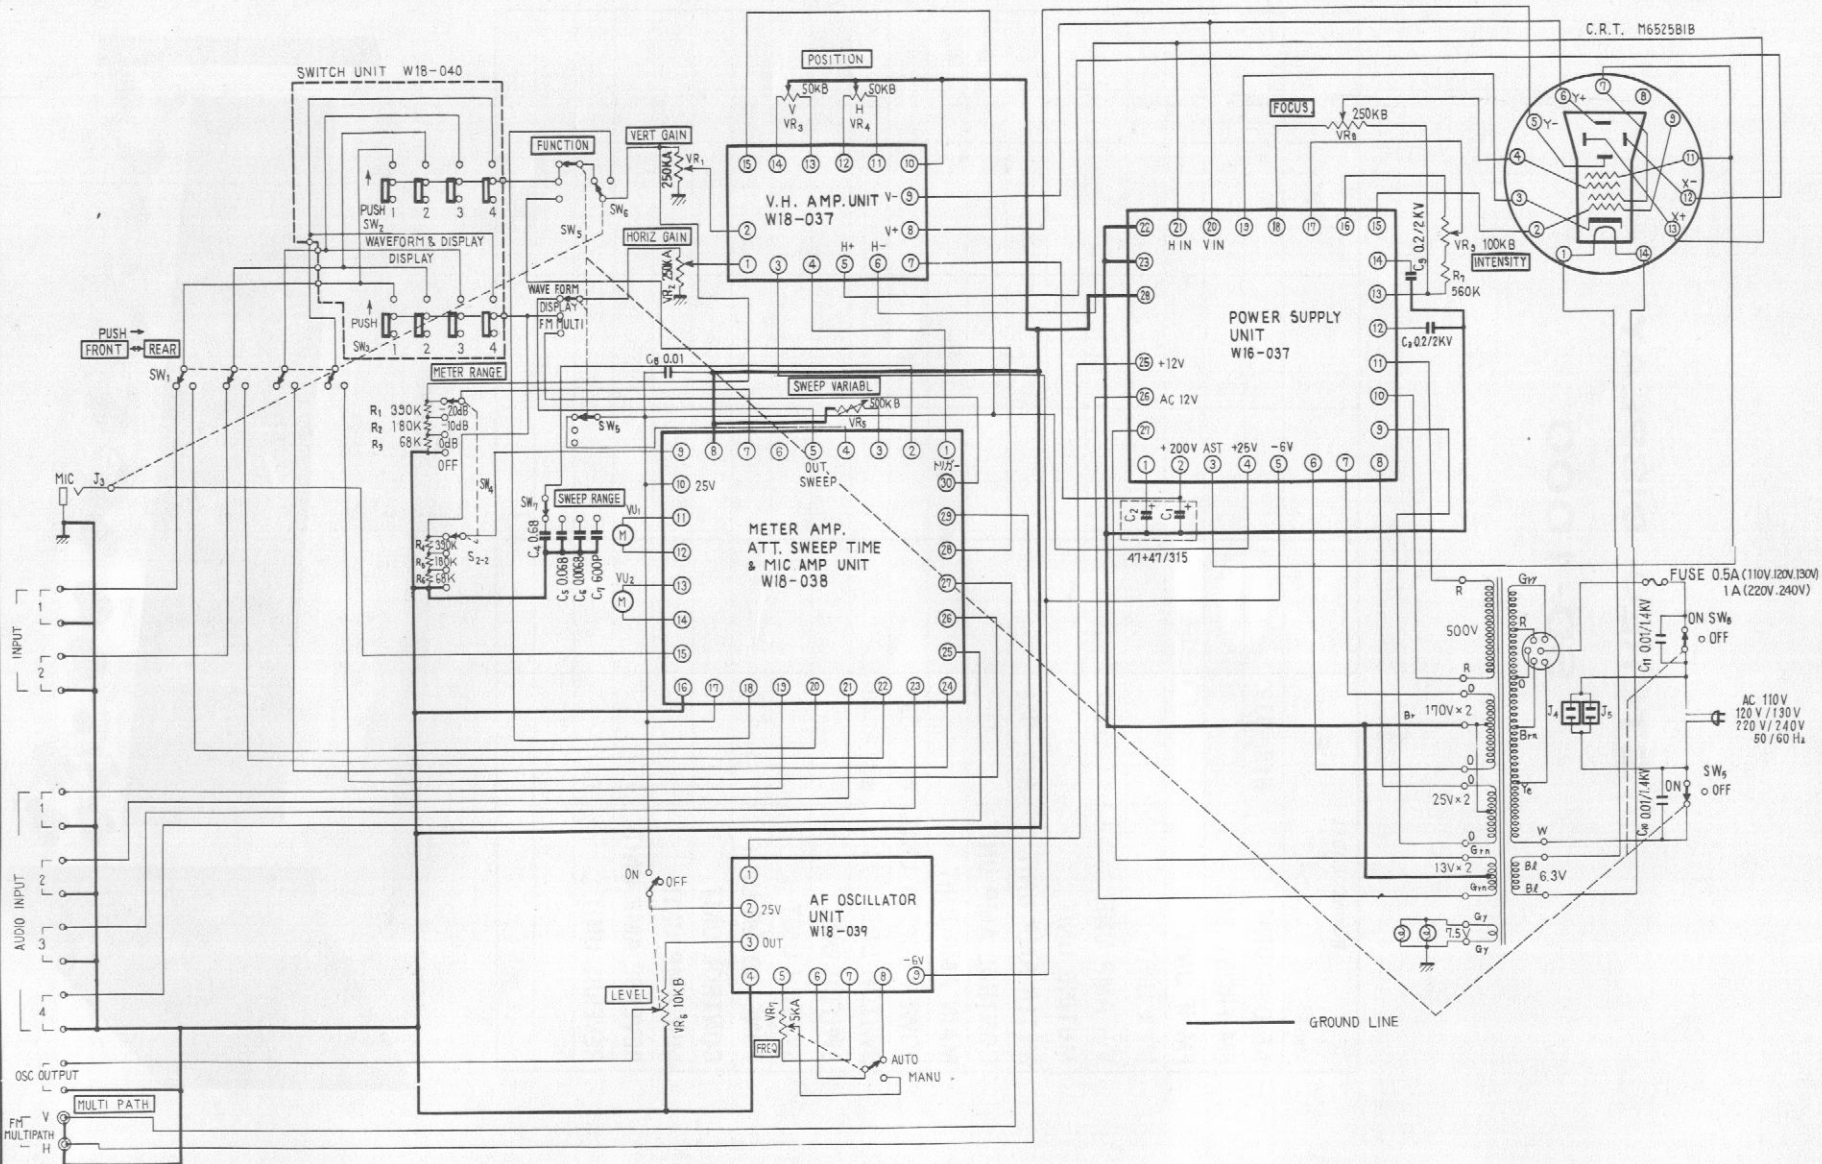

STEREO DISPLAY

SD-1000

ROUND LABEL UNIT	F					
AF OSC UNIT	W18-039					
FM FRONT END						
FM IF UNIT						
MPX UNIT						
V-H AMP UNIT	W18-037					
MUTING UNIT						
METER AMP UNIT	W18-038					
CONTROL AMP UNIT						
MAIN AMP UNIT						
POWER SUPPLY UNIT	W16-037					
SWITCH UNIT	W18-040					
SWITCH UNIT						
SWITCH UNIT						
TONE COLOR UNIT						
CONTROL UNIT						
MIC AMP UNIT						
REVERBE AMP UNIT						
REVERBE UNIT						

AF OSCILLATOR UNIT

AF OSCILLATOR UNIT
W18-039

V. H. AMP UNIT

V. H. AMP UNIT
W18-037

METER AMP UNIT

METER AMP
ATTENUATOR
SWEEP TIME
& MIC AMP
UNIT

W1B-038

POWER SUPPLY UNIT

W16 - 037

POWER SUPPLY UNIT